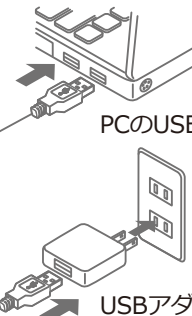

USBアダプタに差し込んで
コンセント差し込む

PCのUSB端子差し込む