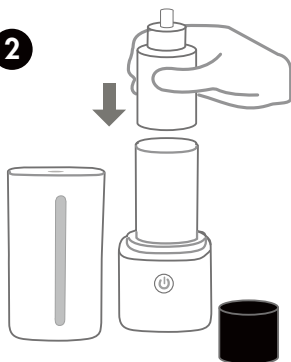

## 使用方法

1

カバーを外す

2

ボトルを本体に差し込む

3

カバーを取付ける

4

スイッチを押す

設定した間隔ごとに  
1秒フレグランスが  
拡散されます。